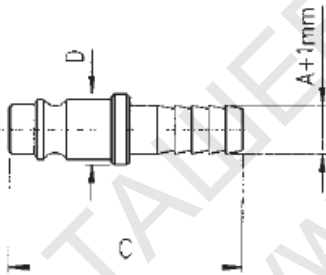

ТЕХНИЧЕСКА ХАРАКТЕРИСТИКА

265

INNESTO CON PORTAGOMMA A RESCA - PLUG WITH REST FOR RUBBER HOSE

ЩЕК ЩУЦЕР – за гумен маркуч

Характеристики:

A	B	C	D	CH	Conf. Pack.
6	-	39.5	12	-	25
8	-	39.5	12	-	25
10	-	42.5	14	-	25
12	-	42.5	16	-	25

размери

бр.опаковка